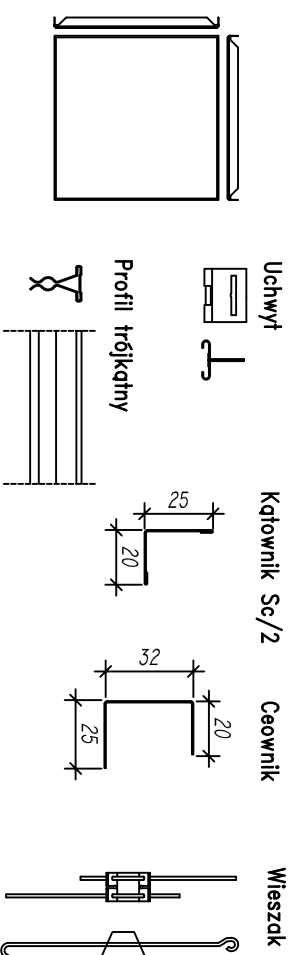

Punto Pruszyński Sp. z o.o.

SUFIT kasetonowy CLIP-IN

Rozmiary płyt

600 x 600

600 x 1200

300 x 1200

D 1522	Q 540	R 316	R 2516	R 308	D 316	R 211	D 2222	R 1511	D 1522
10 MM	5 MM	3 MM	2,5 MM	3 MM	3 MM	2 MM	2 MM	1,5 MM	1,5 MM
4,5 %	4,0 %	16 %	16 %	8 %	16 %	11 %	22 %	11 %	22 %