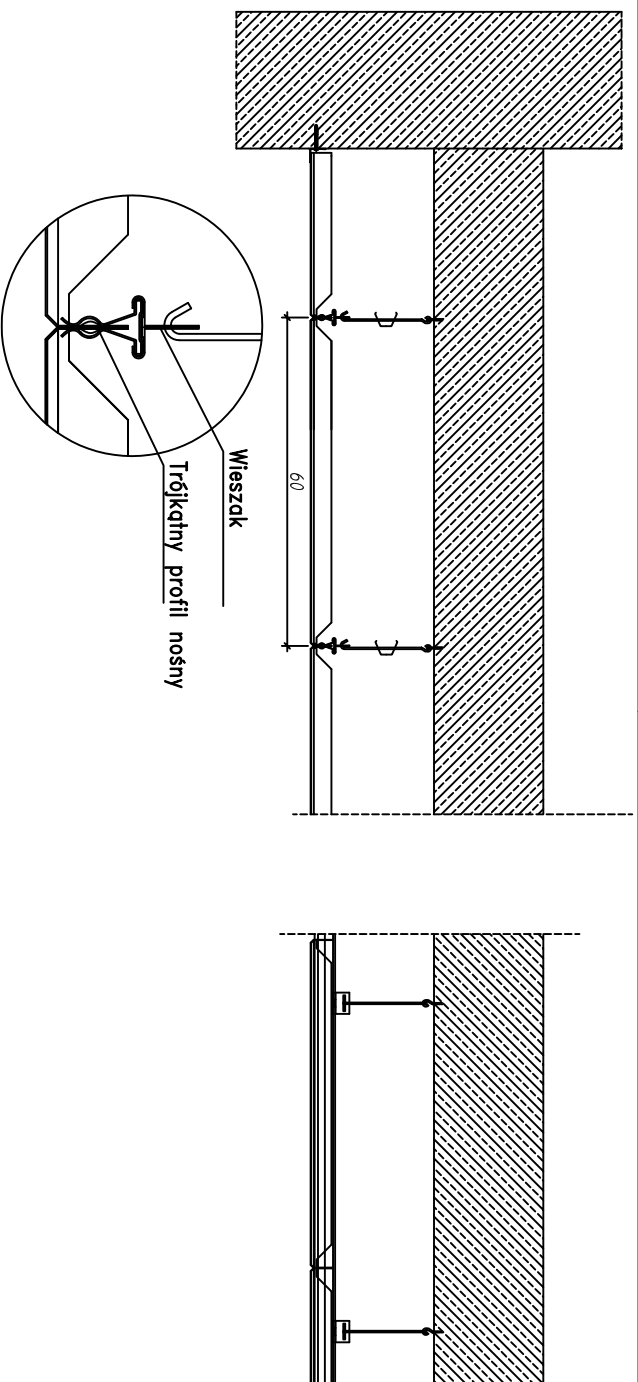

Punto Pruszyński Sp. z o.o.

SUFIT kasetonowy CLIP-IN

Rozmiary płyt

600 x 600

600 x 1200

300 x 1200

D 1522	Q 540	R 316	R 2516	R 308	D 316	R 211	D 2222	R 1511	D 1522
10 MM	5 MM	3 MM	2,5 MM	3 MM	3 MM	2 MM	2 MM	1,5 MM	1,5 MM
4,5 %	4,0 %	16 %	16 %	8 %	16 %	11 %	22 %	11 %	22 %