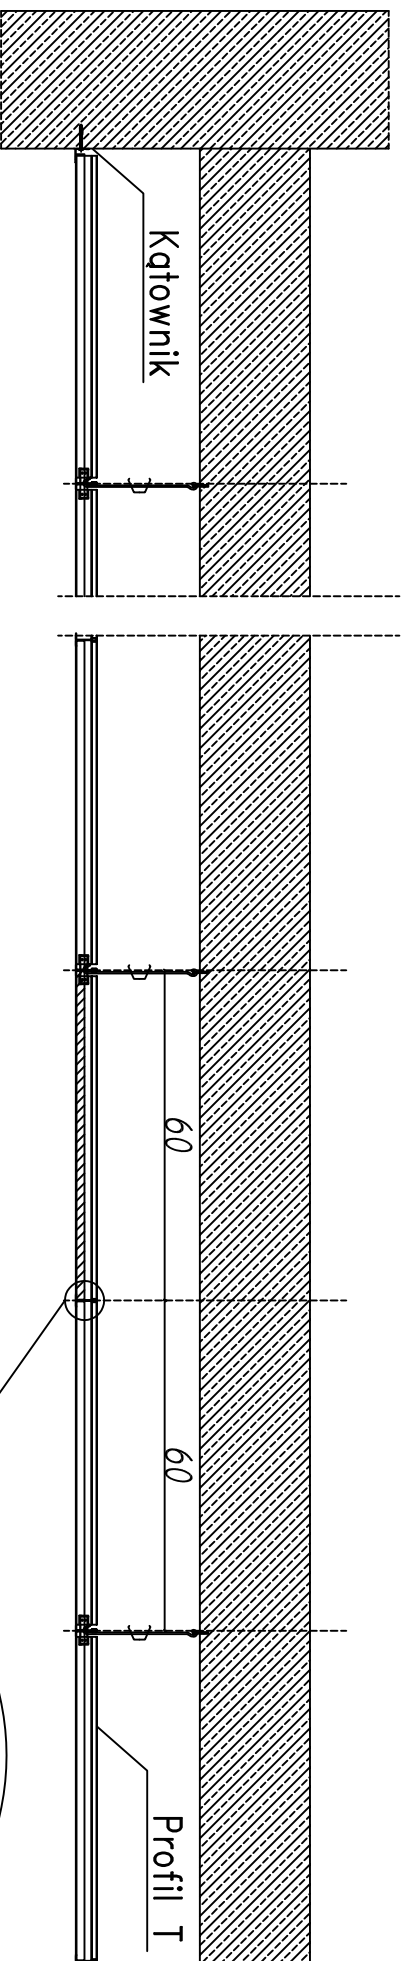

## PSV / APP LAY-ON

Kasetony 600x600 mm układane na konstrukcji T24

Wieszak

Konstrukcja T24 Katownik Sc/2

D 1522	Q 540	R 316	R 2516	R 308	D 316	R 211	D 2222	R 1511	D 1522
45 %	40 %	16 %	16 %	8 %	16 %	11 %	22 %	11 %	22 %
10 MM	5 MM	3 MM	2,5 MM	3 MM	3 MM	2 MM	2 MM	1,5 MM	1,5 MM