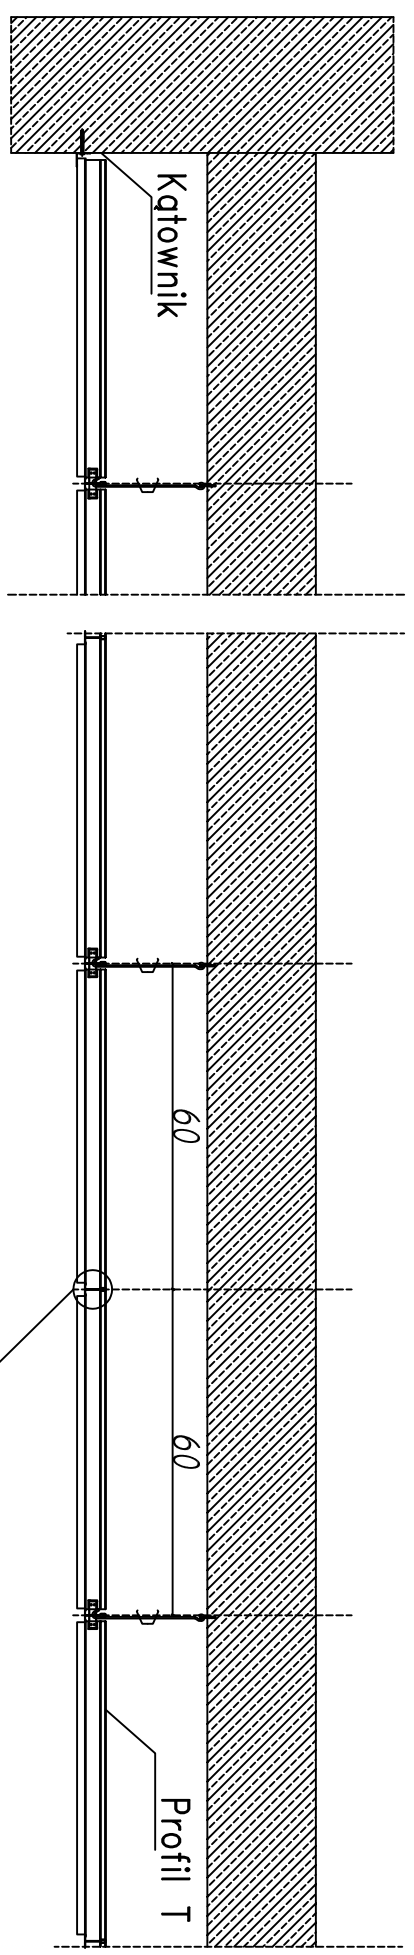

## PSV/2416 LAY-IN

Kasetony 575x575mm "uskok" 16mm na konstrukcji T24

D 1522	Q 540	R 316	R 2516	R 308	D 316	R 211	D 2222	R 1511	D 1522
10 MM	5 MM	3 MM	2,5 MM	3 MM	3 MM	2 MM	2 MM	1,5 MM	1,5 MM
45 %	40 %	16 %	16 %	8 %	16 %	11 %	22 %	11 %	22 %