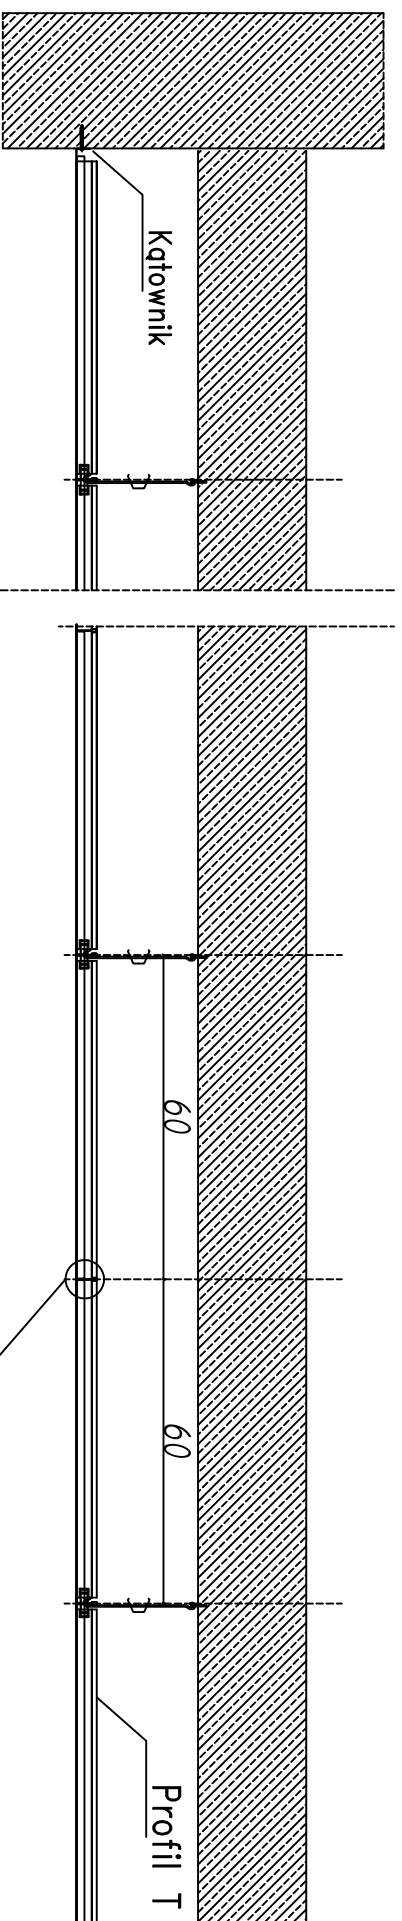

Punto Pruszyński Sp. z o.o.

PSV/240 LAY-IN

Kasetony 575x575mm "równy poziom" na konstrukcji T24

Wieszak

Konstrukcja T24 Katownik Sc/2

D 1522	Q 540	R 316	R 2516	R 308	D 316	R 211	D 2222	R 1511	D 1522
10 MM	5 MM	3 MM	2,5 MM	3 MM	3 MM	2 MM	2 MM	1,5 MM	1,5 MM
45 %	40 %	16 %	16 %	8 %	16 %	11 %	22 %	11 %	22 %